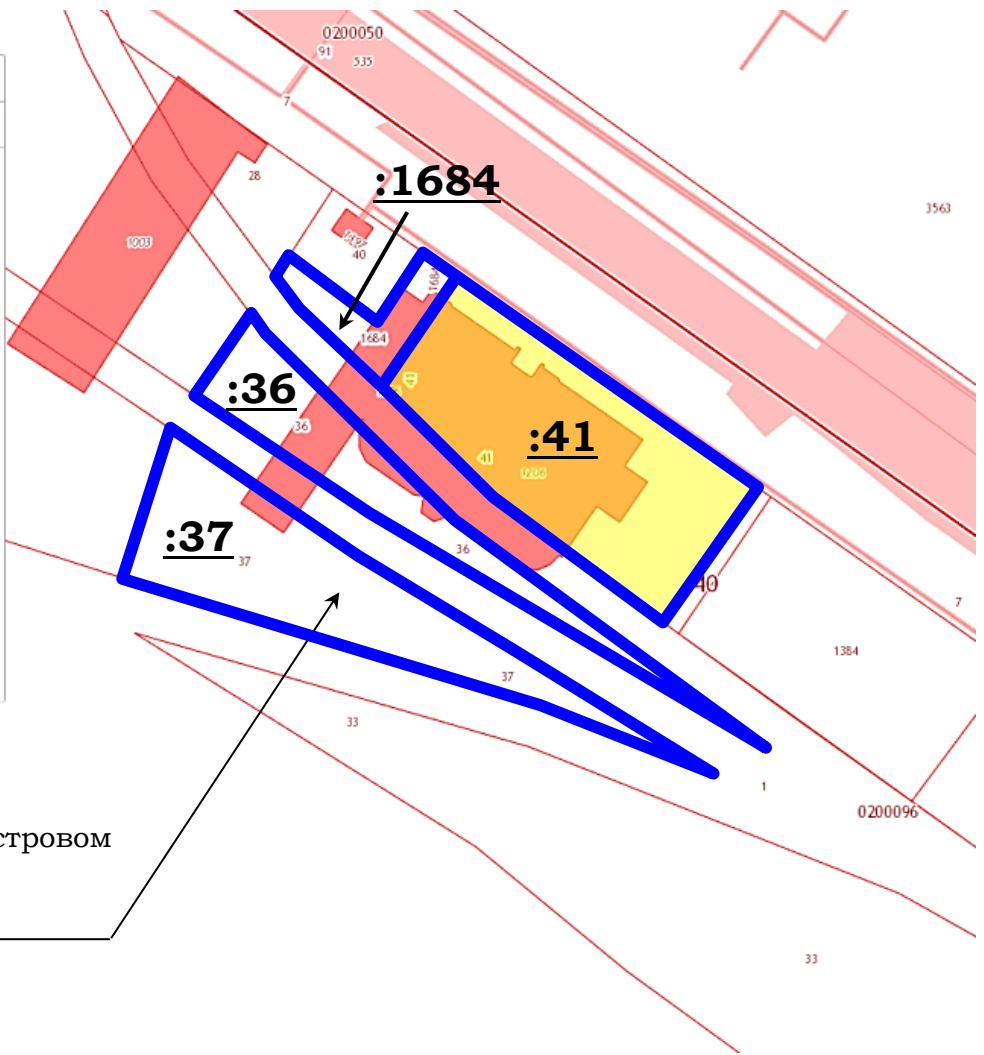

Участки 56,830242 35,909217

**Земельные участки 1**

1. **69:40:0200096:41**  
Тверская область, г Тверь, ул Коминтерна, д 38 Б  
[План ЗУ](#) → [План КК](#) → [Поиск в границах объекта](#) →

Информация	Услуги
Тип:	Земельный участок
Кад. номер:	69:40:0200096:41
Кад. квартал:	69:40:0200096
Статус:	Ранее учтенный
Адрес:	Тверская область, г Тверь, ул Коминтерна, д 38 Б
Категория земель:	Земли населённых пунктов
Форма собственности:	Собственность публично-правовых образований
Кадастровая стоимость:	9 362 209,85 руб.
Декларированная площадь:	1 201 кв. м
Разрешенное использование:	Для иных видов использования, характерных для населенных пунктов
по документу:	-
Кадастровый инженер:	-
Дата постановки на учет:	13.07.2003
Дата изменения сведений в ГКН:	26.11.2017
Дата выгрузки сведений из ГКН:	31.05.2019

Земельные участки в кадастровом квартале 69:40:0200096 по улице Коминтерна